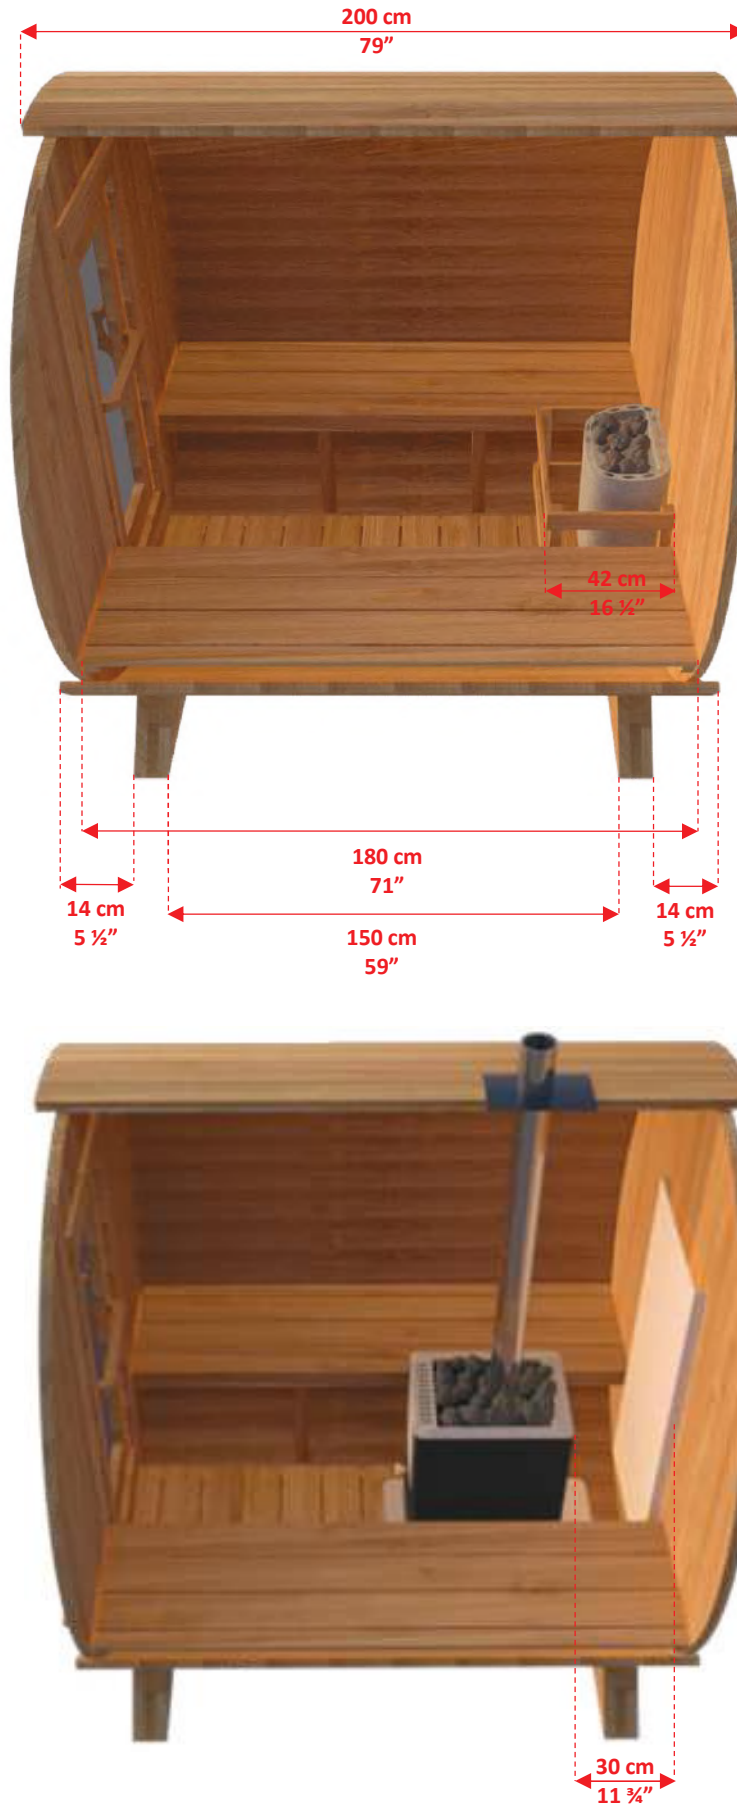

CT Harmony CTC22W 2m x 2m White Cedar Barrel Sauna

CT Harmony CTC22W 2m x 2m White Cedar Barrel Sauna